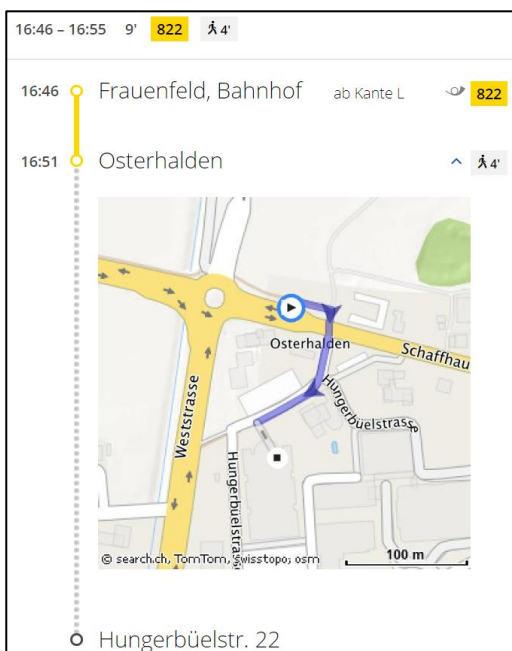

Wegbeschreibung mit dem ÖV ab Bahnhof Frauenfels können Sie anhand dieses [Links](#) ansehen