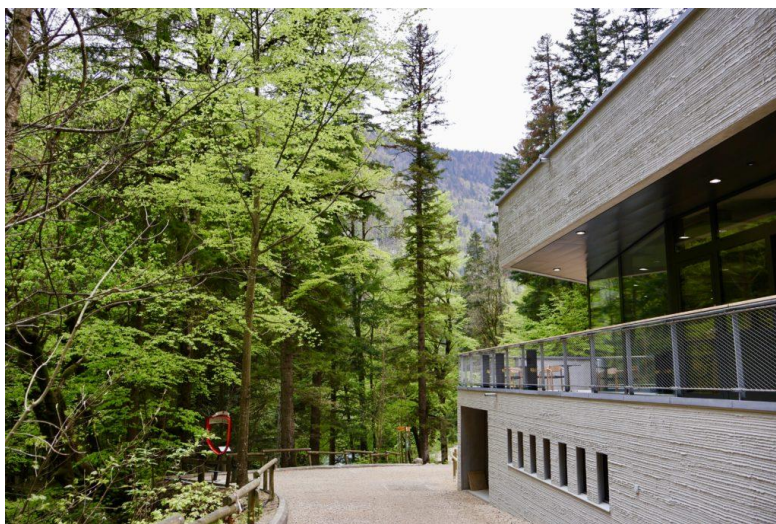

CONTACT : IFMA Suisse | CH – 8000 Zürich | info@ifma.ch | www.ifma.ch

Nouveau bâtiment Grottes de Vallorbe

HARMONIE ENTRE NATURE ET MODERNITÉ : UN BÂTIMENT INNOVANT AU CŒUR DE LA TERRE

Les Grottes de Vallorbe ouvrent un nouveau chapitre avec une structure d'accueil moderne, offrant un espace à la fois fonctionnel, innovant et respectueux de l'environnement.

Ce bâtiment, conçu avec soin pour s'intégrer harmonieusement au cadre naturel exceptionnel des grottes, s'étend sur plus de 600 m². Inauguré en mars 2024, il vise à enrichir l'expérience des visiteurs en présentant non seulement une collection remarquable de minéraux, mais aussi en mettant en lumière les valeurs écologiques du site.