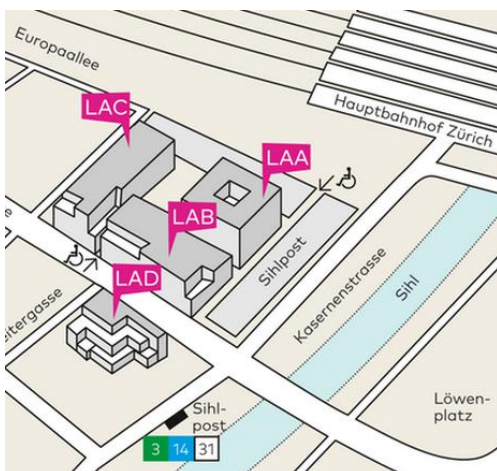

Anfahrt

Pädagogische Hochschule Zürich PHZH
Lagerstrasse 2
8090 Zürich
Tel.: 043 305 55 55

Haus LAA
Raum K020

Gleich neben Hauptbahnhof Zürich.
Aufgang Treppe bei Lift Rollstuhlfahrer nehmen.

Anfahrt mit dem Auto:
Parkhäuser Urania, Jelmoli oder City Parking.